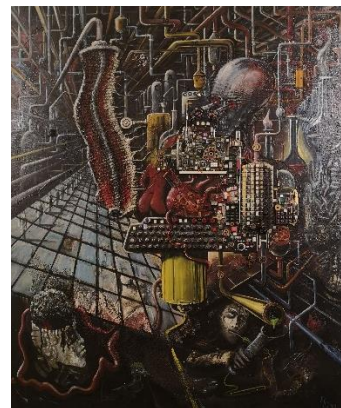

Rainer Gardian

Das Team des Citymanagements wünscht eine erfolgreiche Eröffnung und allen Kunstinteressierten eine spannende Besichtigung.

NEWSLETTER

Sollten Sie in Zukunft eine Ausgabe des Newsletters oder der BaustellenNEWS verpassen, stehen auf der Webseite des Citymanagements alle bisherigen Ausgaben zum Download bereit. Folgen Sie einfach diesem [Link](#)